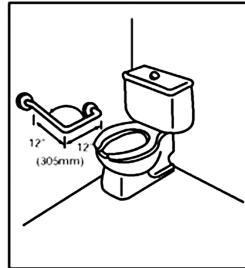

A 500 Düz Tutunma Barı

- 304 kalite paslanmaz çelikten mamüldür.
- Sabit.
- Boyutlar:
Ø:38
E:300-460-610-760-910-1220

A 506 Duvara ve Yere Monte Tutunma Barı

- 304 kalite paslanmaz çelikten mamüldür.
- Boyutlar:
Ø:38
E:762 Y:838

A 510 L Tutunma Barı

- 304 kalite paslanmaz çelikten mamüldür.
- L tutunma barıdır.
- Boyutlar:
Ø:38
E:406 Y:813

A 591 İki Duvar Arası Tutunma Barı

- 304 kalite paslanmaz çelikten mamüldür.
- İki duvar arasına monte edilir.
- Boyutlar:
Ø:38
E:610 Y:610

A 501-120 Derece Açılı Tutunma Barı

- 304 kalite paslanmaz çelikten mamüldür.
- 120 derece açılıdır.
- Boyutlar:
Ø:38
E:310 Y:310

A 590 Duş İçin Tutunma Barı

- 304 kalite paslanmaz çelikten mamüldür.
- İki duvar arasına monte edilir.
- Boyutlar:
Ø:38
E:914 D:610 Y:610