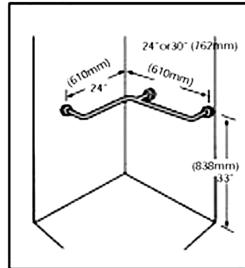

A 500 Düz Tutunma Barı

- 304 kalite paslanmaz çelikten mamüldür.
- Sabit.
- Boyutlar:
Ø:38
E:300-460-610-760-910-1220

A 506 Duvara ve Yere Monte Tutunma Barı

- 304 kalite paslanmaz çelikten mamüldür.
- Boyutlar:
Ø:38
E:762 Y:838

A 510 L Tutunma Barı

- 304 kalite paslanmaz çelikten mamüldür.
- L tutunma barıdır.
- Boyutlar:
Ø:38
E:406 Y:813

A 591 İki Duvar Arası Tutunma Barı

- 304 kalite paslanmaz çelikten mamüldür.
- İki duvar arasına monte edilir.
- Boyutlar:
Ø:38
E:610 Y:610

A 501-120 Derece Açılı Tutunma Barı

- 304 kalite paslanmaz çelikten mamüldür.
- 120 derece açılıdır.
- Boyutlar:
Ø:38
E:310 Y:310

A 590 Duş İçin Tutunma Barı

- 304 kalite paslanmaz çelikten mamüldür.
- İki duvar arasına monte edilir.
- Boyutlar:
Ø:38
E:914 D:610 Y:610