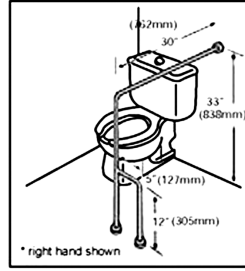

- 304 kalite paslanmaz çelikten mamüldür.

A 1200 V Duş Perdesi

- Antibakteriyeldir.
- Vinil malzemeden yapılmıştır.
- Boyutlar:
E:1830(max) Y:1065
- PVC ve polyester seçenekleri mevcuttur.

Tutamaklar ve Oturaklar

A 500 Düz Tutunma Barı

- 304 kalite paslanmaz çelikten mamüldür.
- Sabit.
- Boyutlar:
Ø:38
E:300-460-610-760-910-1220

A 506 Duvara ve Yere Monte Tutunma Barı

- 304 kalite paslanmaz çelikten mamüldür.
- Boyutlar:
Ø:38
E:762 Y:838