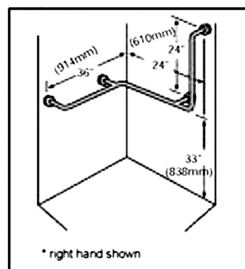

A 500 Düz Tutunma Barı

- 304 kalite paslanmaz çelikten mamüldür.
- Sabit.
- Boyutlar:
Ø:38
E:300-460-610-760-910-1220

A 506 Duvara ve Yere Monte Tutunma Barı

- 304 kalite paslanmaz çelikten mamüldür.
- Boyutlar:
Ø:38
E:762 Y:838

A 510 L Tutunma Barı

- 304 kalite paslanmaz çelikten mamüldür.
- L tutunma barıdır.
- Boyutlar:
Ø:38
E:406 Y:813

A 591 İki Duvar Arası Tutunma Barı

- 304 kalite paslanmaz çelikten mamüldür.
- İki duvar arasına monte edilir.
- Boyutlar:
Ø:38
E:610 Y:610

A 501-120 Derece Açılı Tutunma Barı

- 304 kalite paslanmaz çelikten mamüldür.
- 120 derece açılıdır.
- Boyutlar:
Ø:38
E:310 Y:310

A 590 Duş İçin Tutunma Barı

- 304 kalite paslanmaz çelikten mamüldür.
- İki duvar arasına monte edilir.
- Boyutlar:
Ø:38
E:914 D:610 Y:610