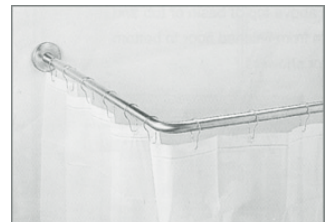

A 1200 V Duş Perdesi

- Antibakteriyeldir.
- Vinil malzemeden yapılmıştır.
- Boyutlar:
  E:1830(max) Y:1065
- PVC ve polyester seçenekleri mevcuttur.