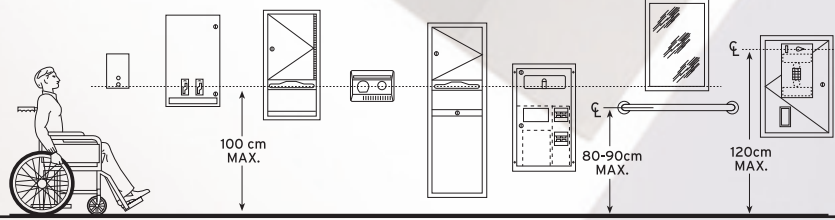

HİJYEN EKİPMANLARI HAKKINDA DİKKAT EDİLMESİ GEREKEN HUSUSLAR

- Hijyen Ekipmanların üretiminde kullanılan paslanmaz çeliğin kalitesi en az 304 olmalıdır. Ürünlerin yapıları mutlaka dayanıklı ve hijyeni sağlayacak şekilde olmalıdır. Ürünlerin tasarımında keskin köşe, kenar ve düz yüzeylerden mümkün olduğunca kaçınılmalıdır.
- Her ürünün içinden çıkan montaj ve bakım talimatlarına mutlaka uyulmalı, anahtar vb. malzemeler mutlaka saklanmalıdır.
- Montajdan önce temiz su, elektrik ve kirli su bağlantı yerlerinin mutlaka doğru ayarlanması gerekmektedir.
- Elektrikli ürünler kesinlikle topraklanmalıdır.
- Paslanmaz çelik ürünleri temizlerken kesinlikle: **asit içeren çamaşır suyu, tuz ruhu, kezzap, skotchbrite, cif, vim vb.** gibi tahriş edici ürünler kullanılmamalıdır. Paslanmaz çelik ürünlerin bakımları ılık deterjanlı su ile yapılmalı, gerektiğinde paslanmaz çelik için özel solüsyonlar kullanılmalıdır. Tüm ürünler amacının dışında başka işlemler için kullanılmamalıdır.

BAYİİ

İSTANBUL : Oto Sanayi, Aytekin Sok. No.6
4.Levent-İstanbul-TÜRKİYE
Tel. +90.212.324 36 49 (pbx)
Fax +90.212.325 64 71

İZMİR : Halkapınar Mah. 1203/1 Sok.
No: 79 Yenişehir-İzmir-TÜRKİYE
Tel. +90.232.449 80 34
+90.232.449 01 83
Fax +90.232.449 73 27

www.interplast.info.tr
hinoks@gmail.com

Türkiye distribütörü Interplast A.Ş.